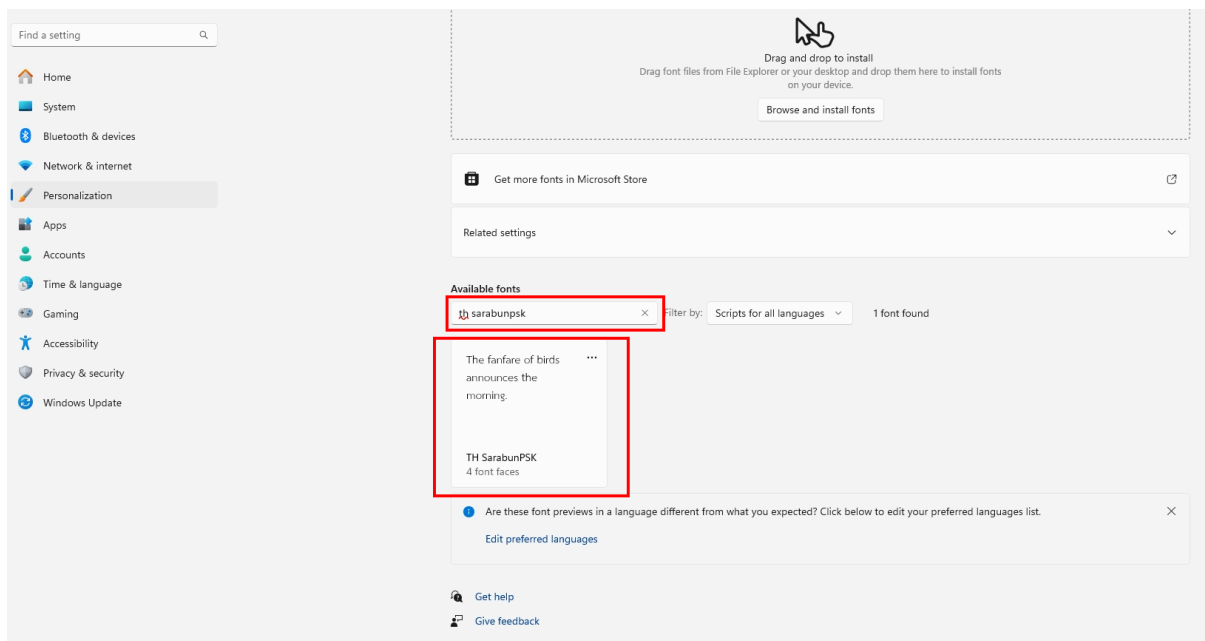

5. ให้ทำการ Uninstall ทั้งหมด

Personalization > Fonts > TH SarabunPSK

Type here to preview font

Change font size 24 points

Regular

Italic

Bold

Bold Italic