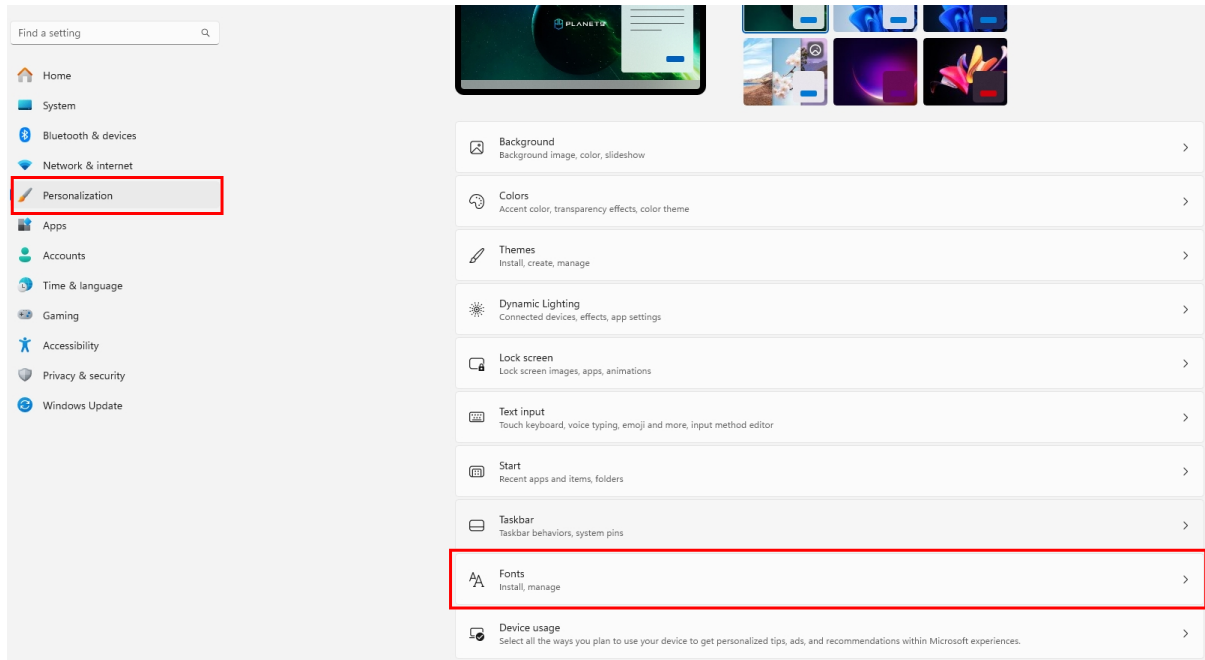

วิธีการปัญหา Font ใน Microsoft Excel แสดงผลไม่ถูกต้อง

1. โหลด font จากลิงค์ [>>Font TH SarabunPSK v.1.0<<](#)
2. แลกไฟล์ TH_SarabunPSK.zip
3. เข้า Setting -> Personalization -> Fonts